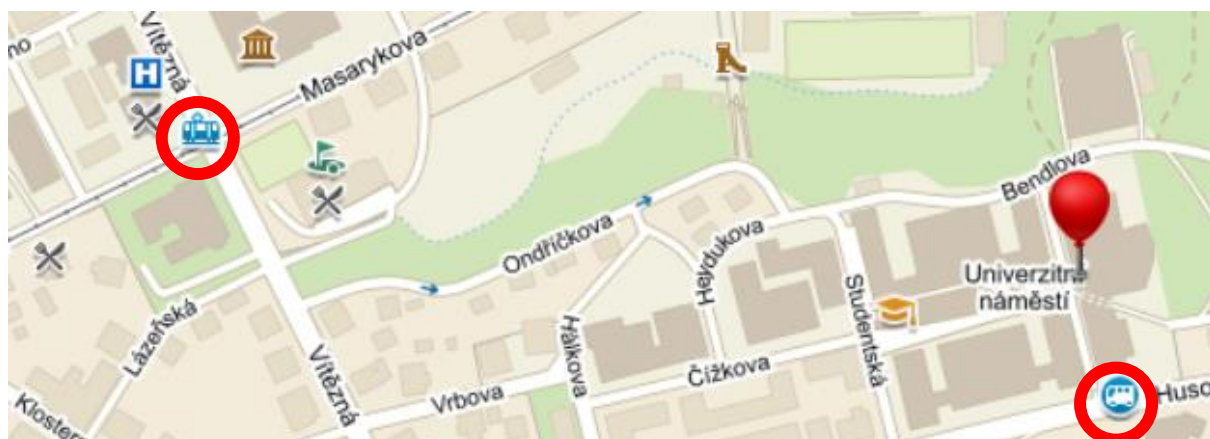

Vánoční koncerty 2022 – Aula G TUL

Univerzitní náměstí 1410/1, Liberec 1 (dosažitelné busem 15/19/29 – vystoupit na zastávce Technická univerzita nebo tramvají k Muzeu/Galerie a pěšky ulicemi Vítězná → Ondříčkova → Studentská).

PÁTEK 15.12.

SOBOTA 16.12.

Jan Prchal, za organizátory