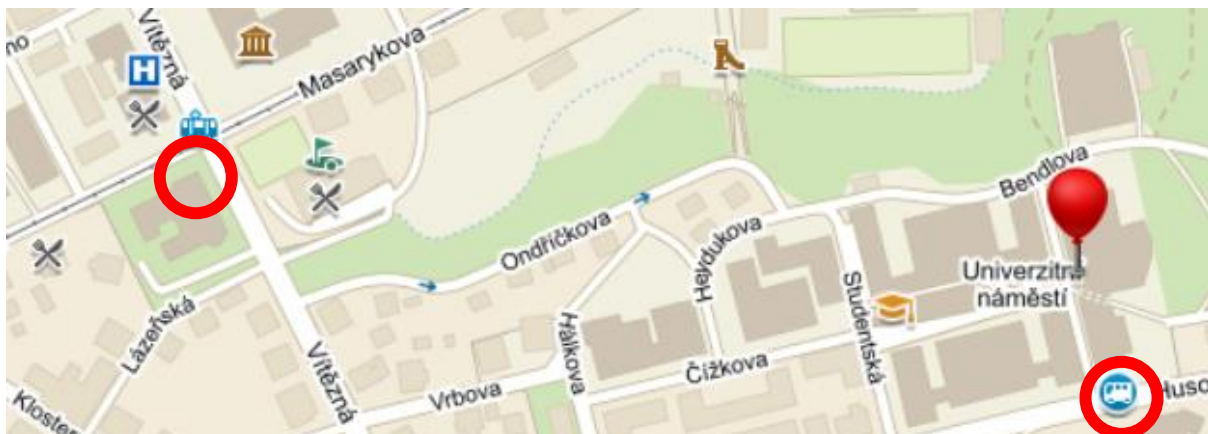

Vánoční koncerty 2017 – Aula G TUL

Univerzitní náměstí 1410/1, Liberec 1 (dosažitelné busem – vystoupit na zastávce Technická univerzita nebo tramvajů k Muzeu a pěšky ulicemi Vítězná → Ondříčkova → Studentská).

PÁTEK 8.12.

SOBOTA 9.12.

Vážení rodiče, zbývající vstupenky na koncert 8/12 jsou k dispozici u mne po předchozí domluvě (vyjma PO dopoledne a ÚT)

Jan Prchal, za organizátory